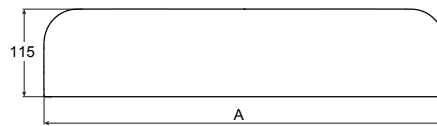

AQUOS

Tapa de STONEX® para plato de ducha Aquos

MEDIDAS

Longitud 700 mm
 Anchura 115 mm
 Altura 30 mm

COLORES Y ACABADOS

63 Perla

PVPR (IVA INCLUIDO)

92,81 €

DIBUJOS TÉCNICOS

A (mm)	ANCHO PLATO (mm)
525.5	700
625.5	800
725.5	900
825.5	1000

CARACTERÍSTICAS

Tapa de STONEX® para plato de ducha Aquos (ver compatibilidades).

COMPATIBLE

Aquos

En su apuesta por el diseño y con el relieve de la piedra como seña de identidad, esta solución de platos a medida ofrece la posibilidad de cubrir su gran desagüe lateral con una rejilla de acero inoxidable, o bien con una tapa fabricada en STONEX® del mismo acabado que el plato.